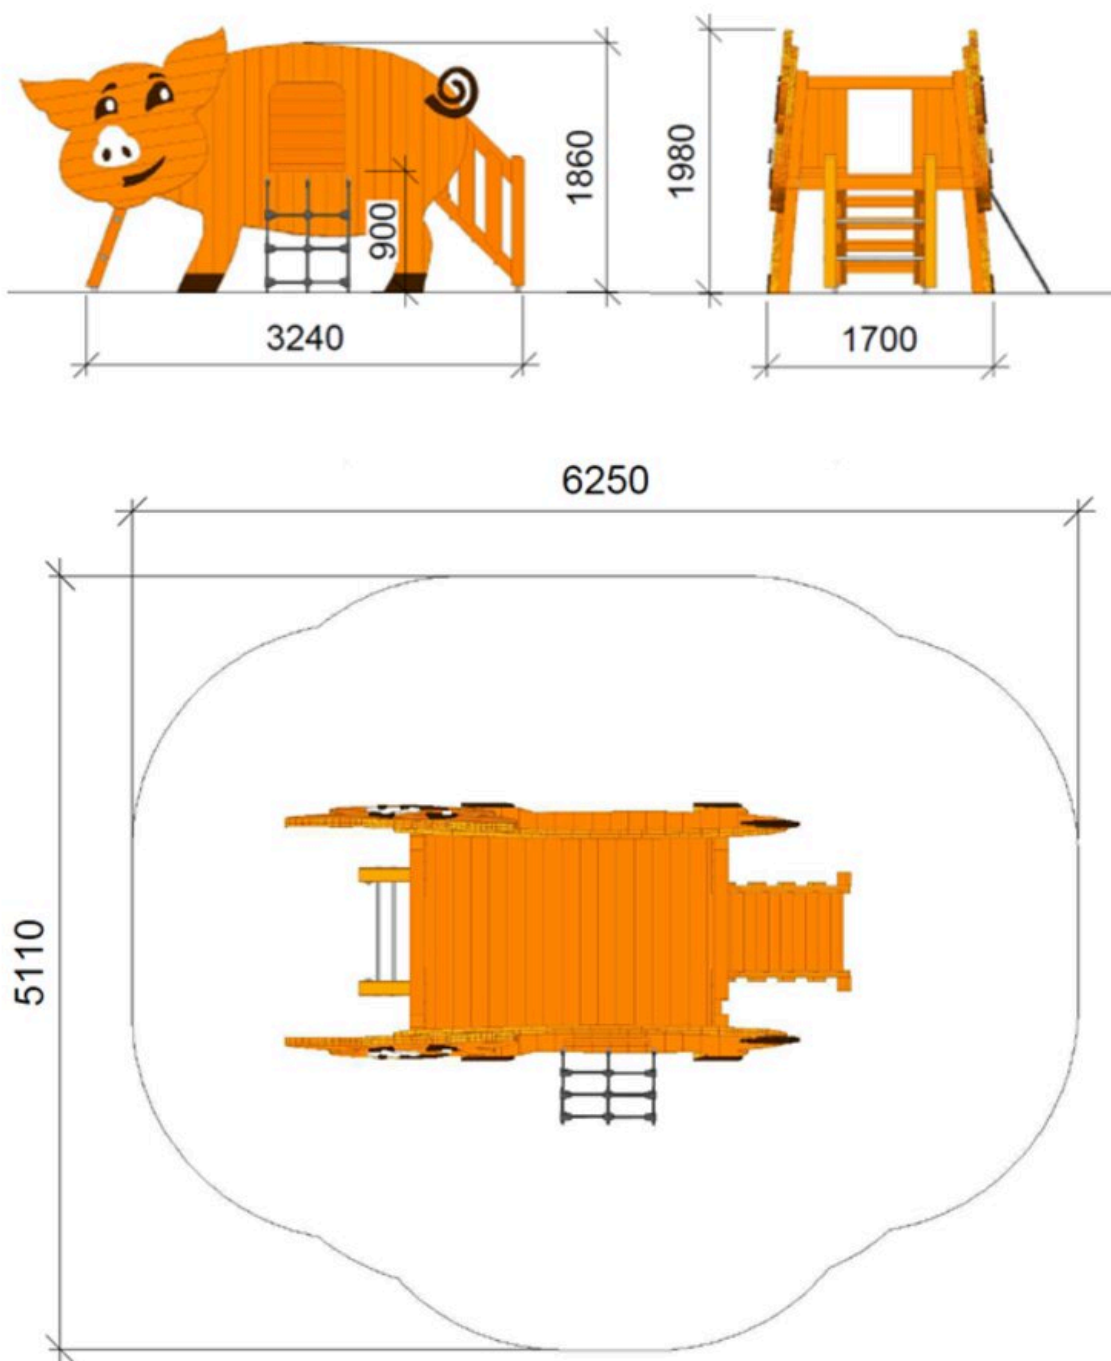

Montagetid

Forankring
Støbebeslag

Største del

Antal montører
2

Betonmængde

Tungeste del