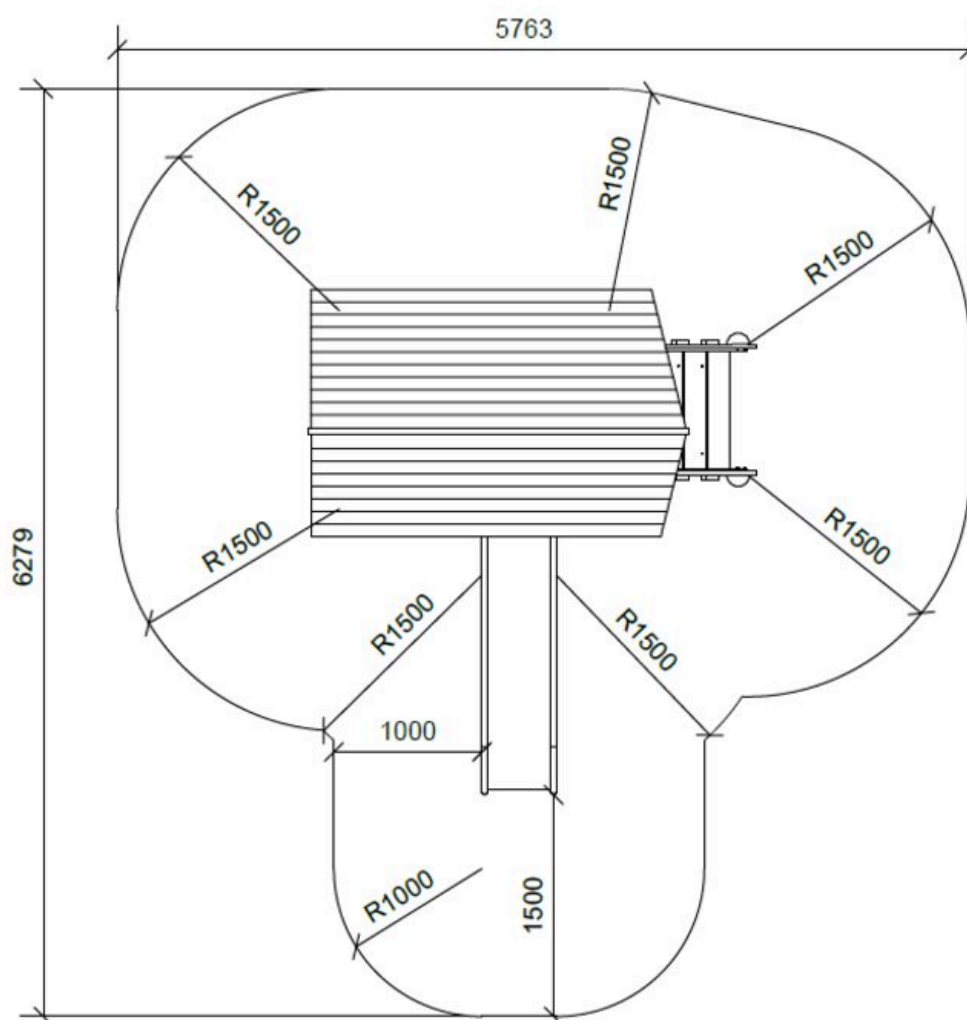

Produktbeskrivelse

Dette hævede legehus kombinerer klassisk leg med et sjovt og legende design. Med sit asymmetriske tag og skæve vindue får huset et fantasifuldt udtryk, der inviterer børn til leg.

Børn kan klatre op via en almindelig trappe eller en stige med ståltrin, hvilket giver forskellige udfordringer og understøtter motorisk udvikling. Når legen er slut, eller en ny tur begynder, kan de suse ned ad rutschebanen på den ene side.

Alder	4+
Antal brugere	5
Farve	
Primære materialer	Robinia, Rustfri stål, Kernefy
Forankring	Robinia i jord
Faldhøjde	1 m
Dimensioner (lxbxh)	3,04 x 3,42 x 3,07 m
Faldområde	27 m ²
Mindsterum	5,9 x 6,3 x 3,1 m

Garanti ([Vilkår og betingelser](#))

Robinia	15 år
Rustfri stål	25 år
Kernefy	10 år

Montagetid
8 timer

Forankring
Robinia i jord

Største del
Ø16/18 x 340 cm

Antal montører
2

Betonmængde
0,2 m³

Tungeste del
58 kg