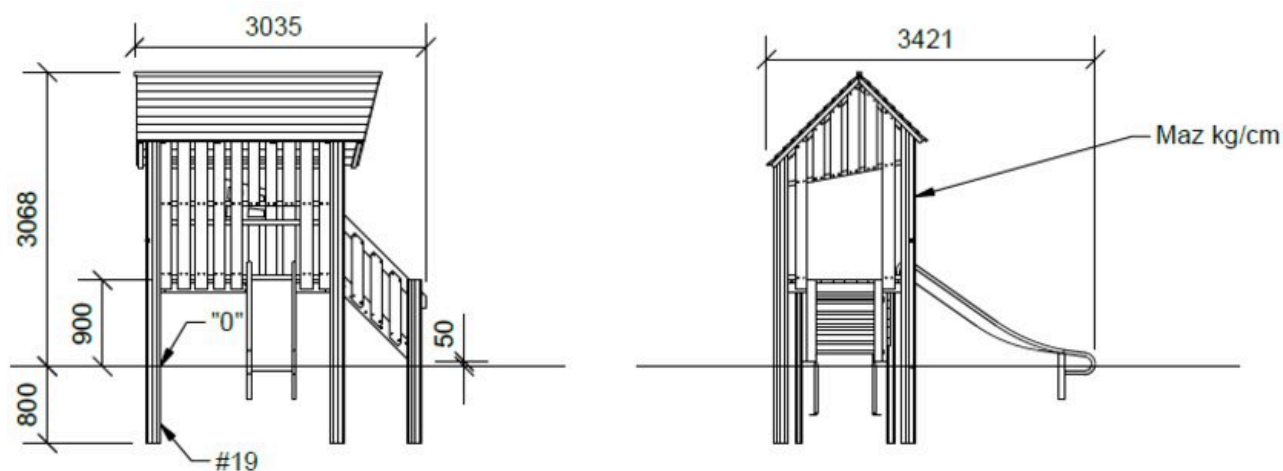

Produktbeskrivelse

Dette hævede legehus kombinerer klassisk leg med et sjovt og legende design. Med sit asymmetriske tag og skæve vindue får huset et fantasifuldt udtryk, der inviterer børn til leg.

Børn kan klatre op via en almindelig trappe eller en stige med ståltrin, hvilket giver forskellige udfordringer og understøtter motorisk udvikling. Når legen er slut, eller en ny tur begynder, kan de suse ned ad rutschebanen på den ene side.

Alder	4+
Antal brugere	5
Farve	
Primære materialer	Robinia, Rustfri stål, Kernefy
Forankring	Robinia i jord
Faldhøjde	1 m
Dimensioner (lxbxh)	3,04 x 3,42 x 3,07 m
Faldområde	27 m ²
Mindsterum	5,9 x 6,3 x 3,1 m

Garanti ([Vilkår og betingelser](#))

Robinia	15 år
Rustfri stål	25 år
Kernefy	10 år

Montagetid
8 timer

Forankring
Robinia i jord

Største del
Ø16/18 x 340 cm

Antal montører
2

Betonmængde
0,2 m³

Tungeste del
58 kg