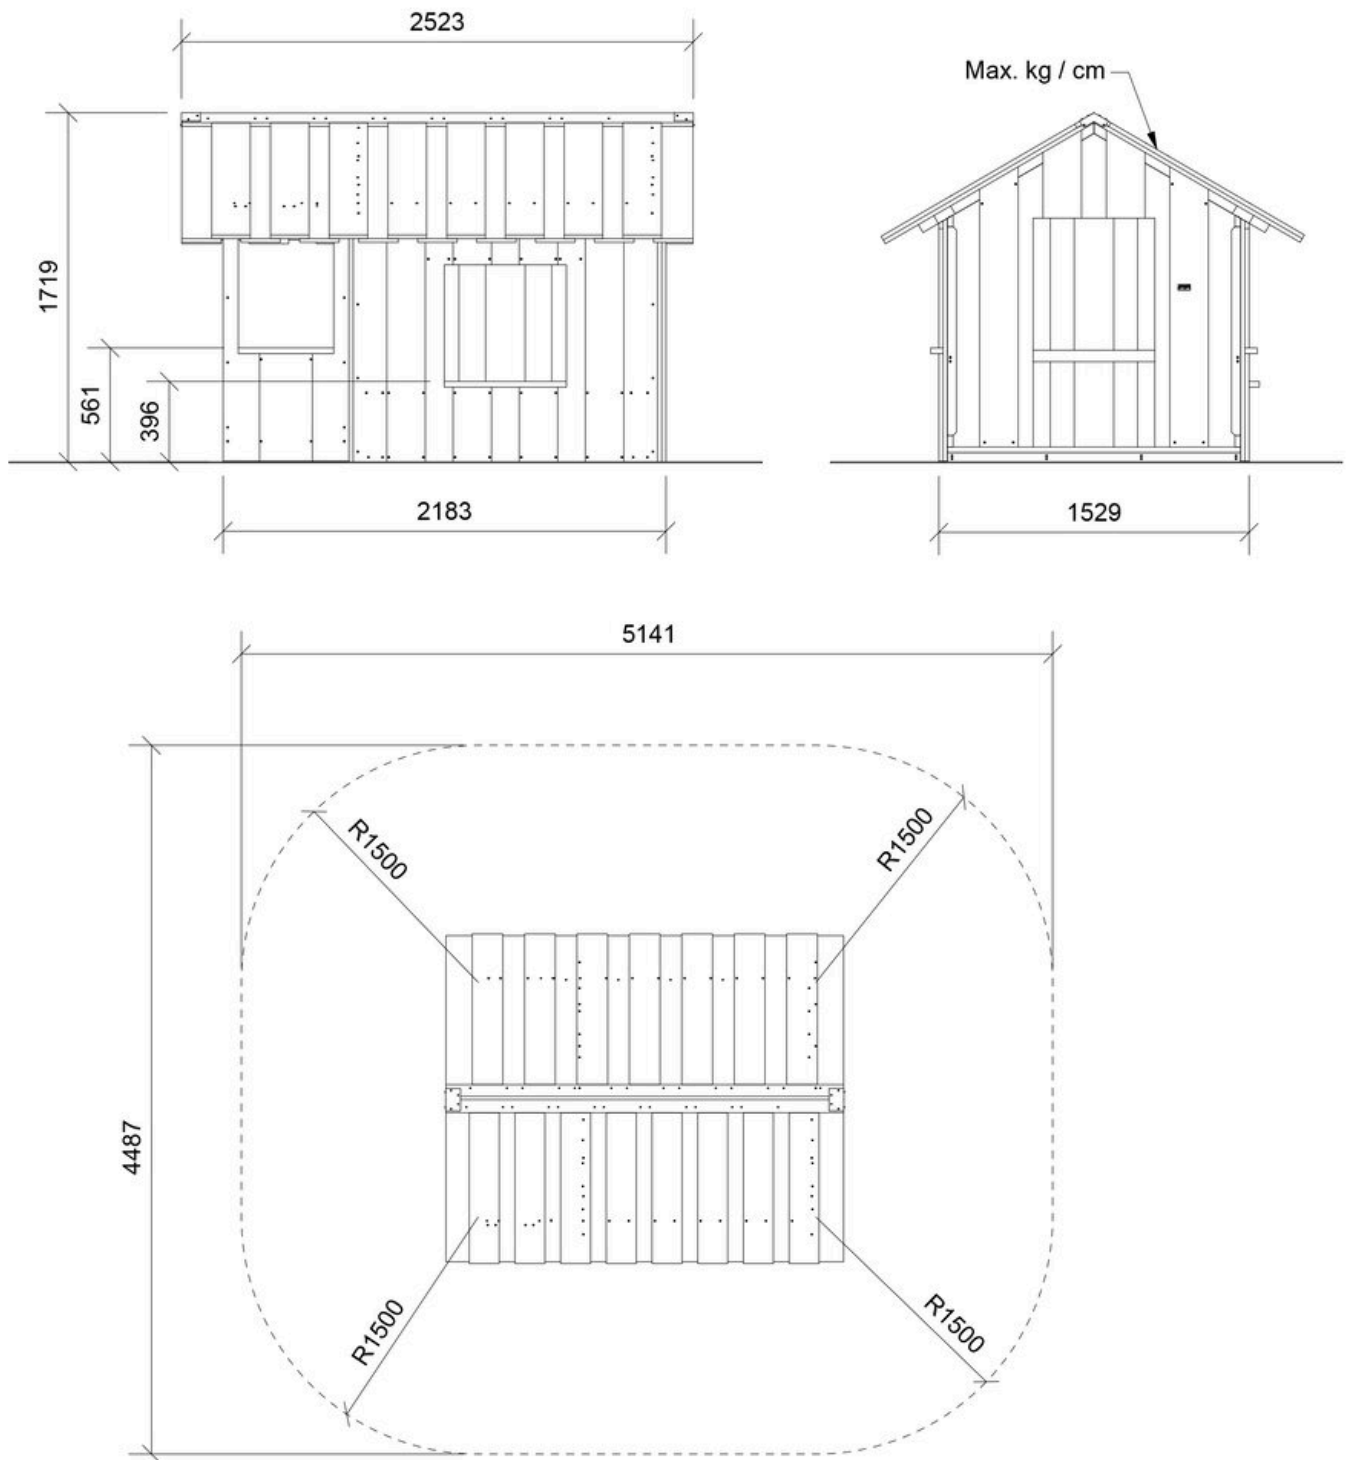

Klik eller scan

Produktbeskrivelse

“Bulder” er et charmerende legehuse med en åben veranda ved indgangen. Designet, som inkluderer et vindue, inviterer børn ind i et alsidigt rum til al slags leg. Verandaen opmuntrer til socialt samvær og rollespil, hvor børn kan byde venner velkommen og arrangere små fester.

Alder	1+
Antal brugere	6
Farve	Ufarvet
Primære materialer	Kernefyr, Douglas
Forankring	Ingen forankring
Faldhøjde	0,6 m
Dimensioner (lxbxh)	2,5 x 1,5 x 1,8 m
Faldområde	
Mindsterum	5,2 x 4,5 x 1,7 m

Variation	Farve	Forankring
LE20452	Kastanje	Ingen forankring

Garanti ([Vilkår og betingelser](#))

Kernefyr	10 år
Douglas	10 år

Montagetid
4 timer

Forankring
Ingen forankring

Største del
252 x 125 x 8,7 cm

Antal montører
2

Betonmængde

Tungeste del
61,5 kg