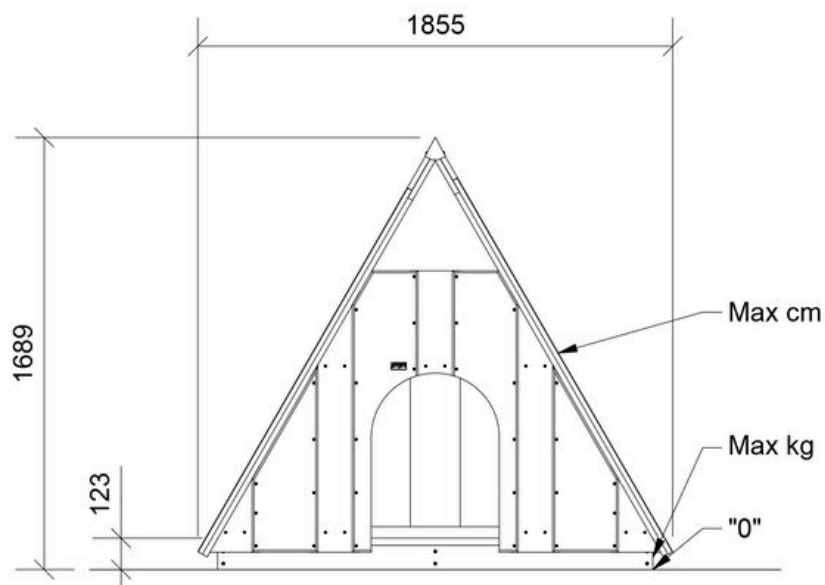

Montagetid
3 timer

Forankring
Ingen forankring

Største del
186 x 215 x 4,2 cm

Antal montører
2

Betonmængde

Tungeste del
68 kg