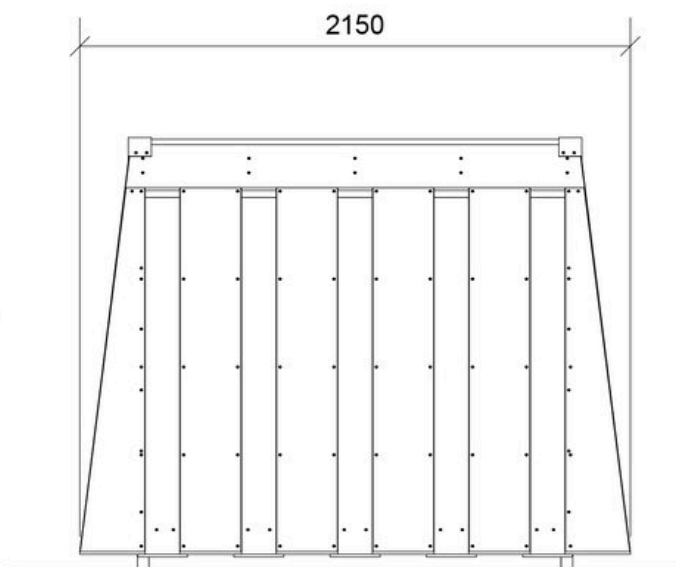

Montagetid
3 timer

Forankring
Ingen forankring

Største del
186 x 215 x 4,2 cm

Antal montører
2

Betonmængde

Tungeste del
68 kg