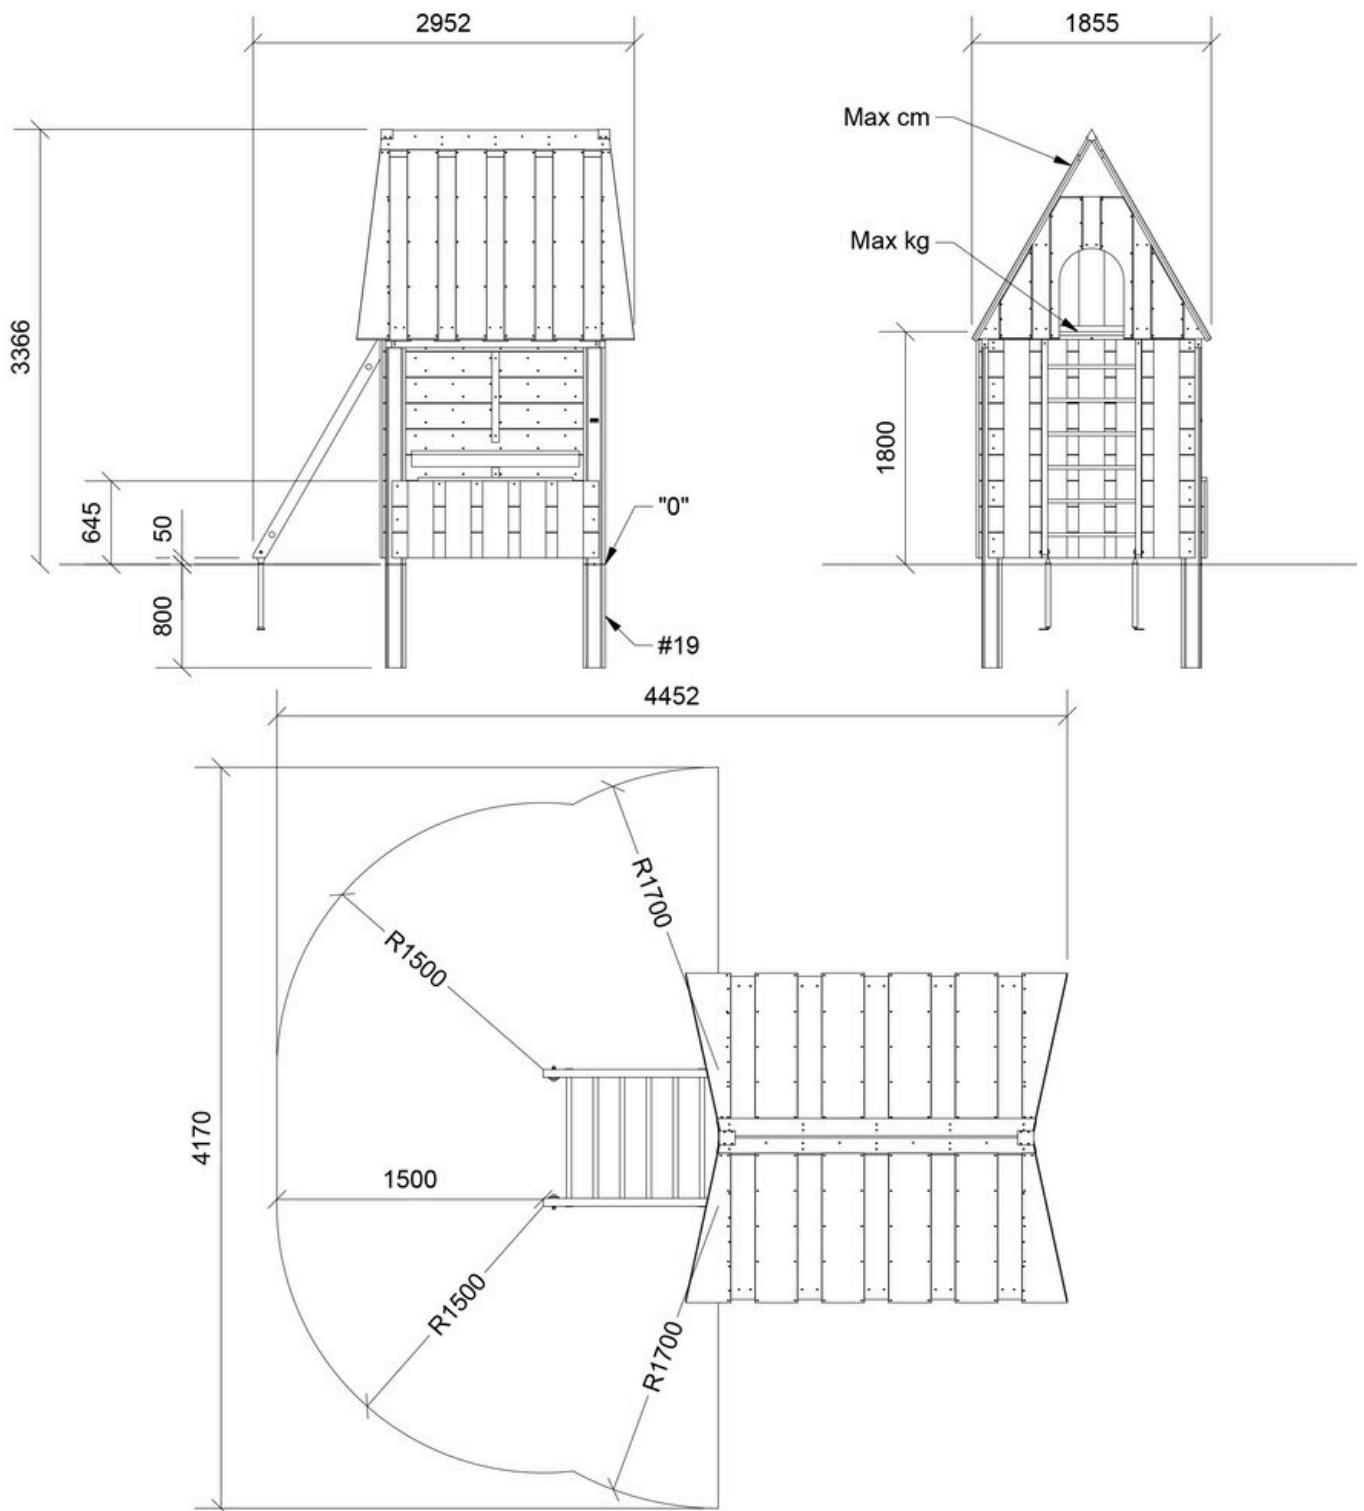

Klik eller scan

Produktbeskrivelse

Dette legehus løfter Knaphuset-design til nye højder med en firkantet platform, der har en åben side, et vindue med en disk og en hylde. Stige opfordrer til klatring og udforskning, og opmuntrer børn til fysisk aktivitet og fantasifuld leg.

Alder	4+
Antal brugere	6
Farve	Ufarvet
Primære materialer	Robinia, Kernefy, Taifun
Forankring	Robinia i jord
Faldhøjde	1,8 m
Dimensioner (lxbxh)	3 x 1,9 x 3,4 m
Faldområde	8,6 m ²
Mindsterum	4,45 x 4,2 x 3,4 m

Variation	Farve	Forankring
LE20111	Kastanje	Robinia i jord

Garanti (<u>Vilkår og betingelser</u>)	
Robinia	15 år
Kernefy	10 år
Taifun	5 år

Montagetid
5 timer

Forankring
Robinia i jord

Største del
186 x 215 x 4,2 cm

Antal montører
2

Betonmængde
0,8 m³

Tungeste del
68 kg