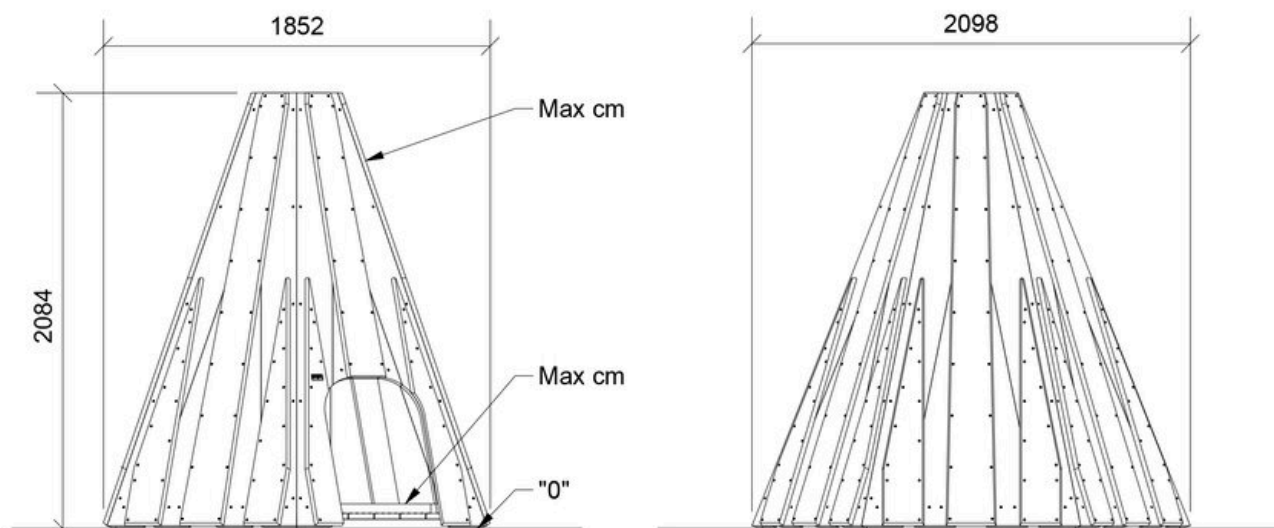

Montagetid
2 timer

Forankring
Ingen forankring

Største del
1,1 x 9,6 x 2,2 cm

Antal montører
2

Betonmængde

Tungeste del
66 kg