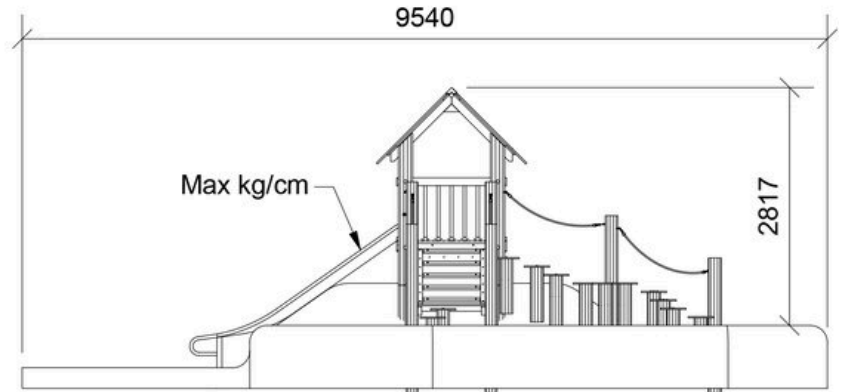

Montagetid
27,5 timer

Forankring
Robinia i jord

Største del
260 x 50 x 200 cm

Antal montører
2

Betonmængde
0,38 m³

Tungeste del
120 kg