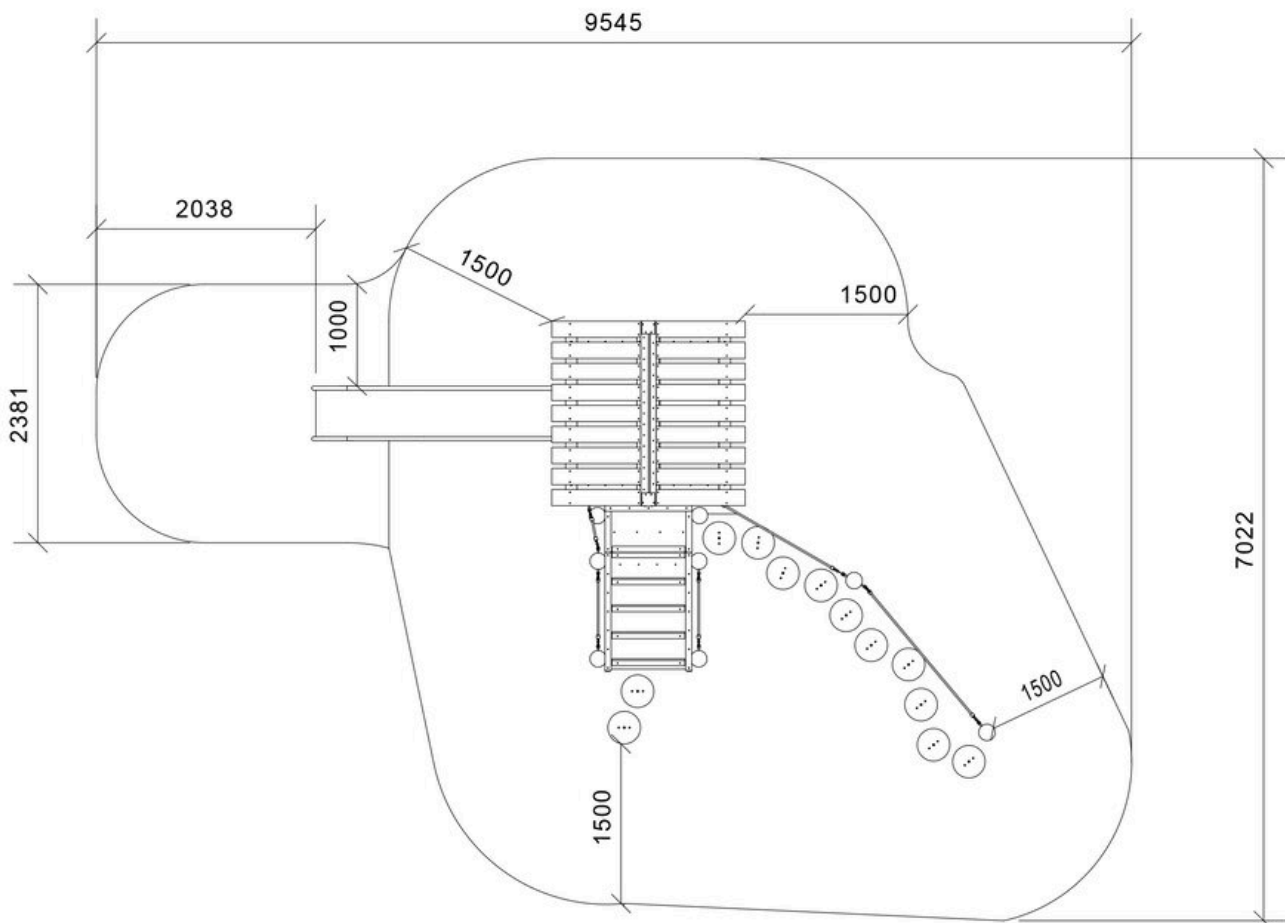

Montagetid
27,5 timer

Forankring
Robinia i jord

Største del
260 x 50 x 200 cm

Antal montører
2

Betonmængde
0,38 m³

Tungeste del
120 kg