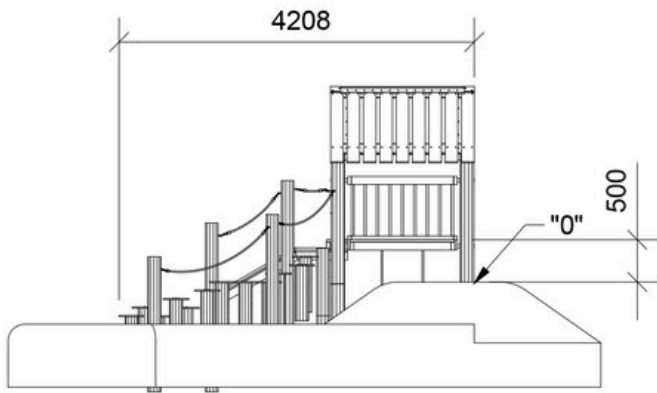

Montagetid
27,5 timer

Forankring
Robinia i jord

Største del
260 x 50 x 200 cm

Antal montører
2

Betonmængde
0,38 m³

Tungeste del
120 kg