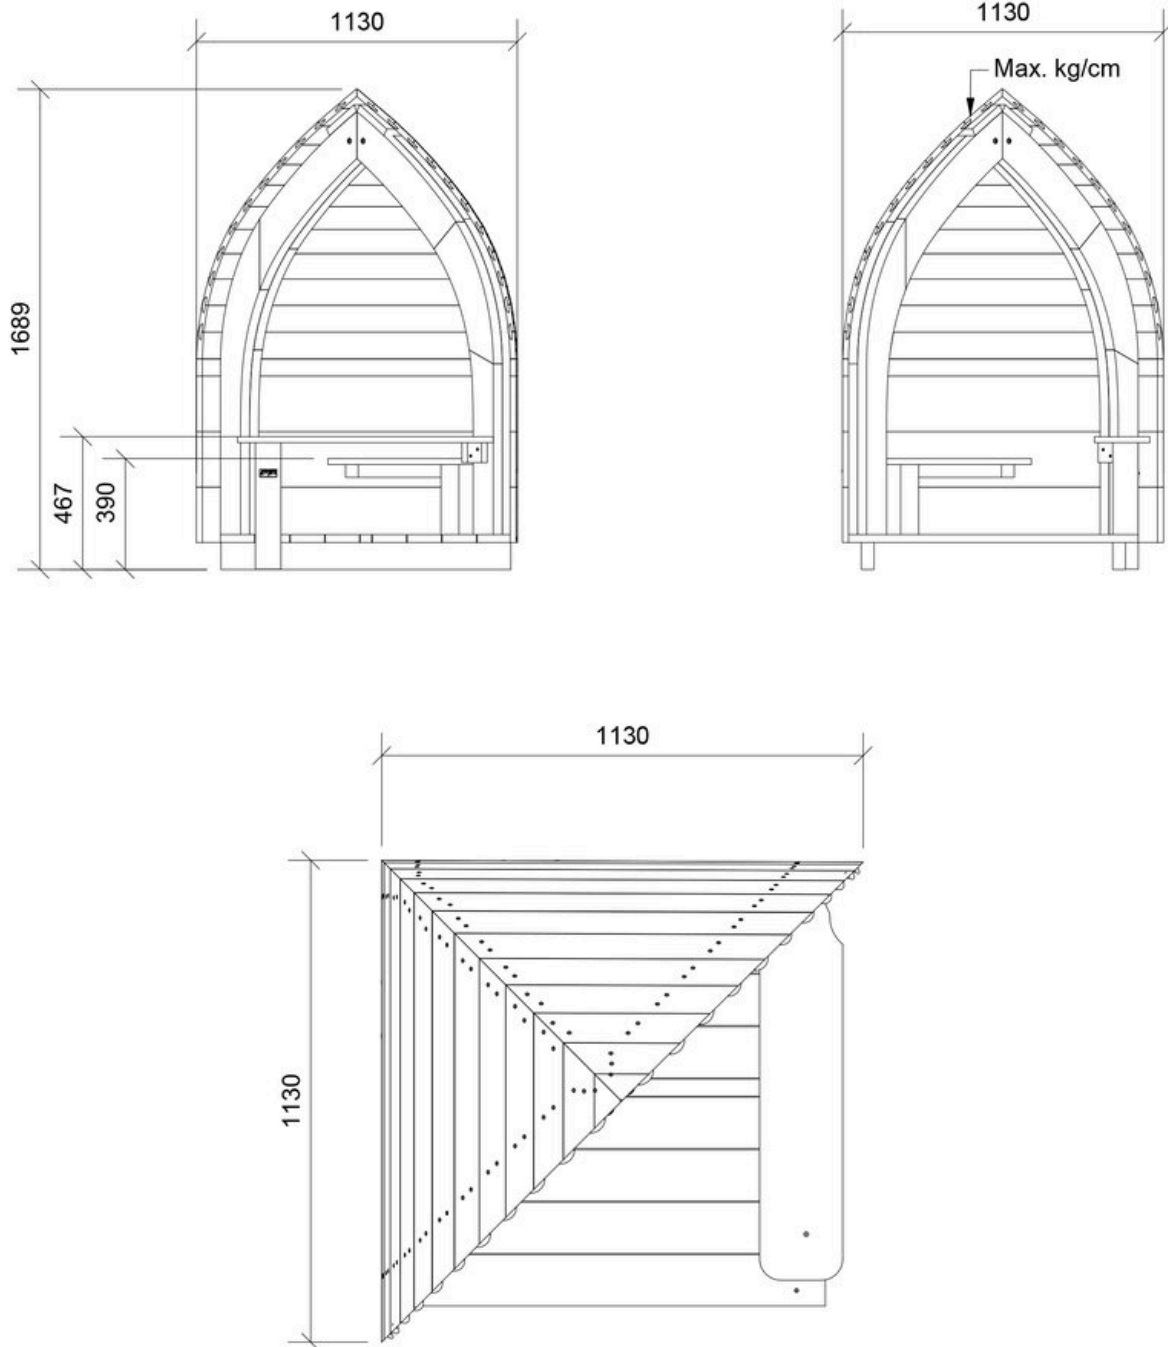

Montagetid
1 timer

Forankring
Ingen forankring

Største del
113 x 113 x 170 cm

Antal montører
2

Betonmængde

Tungeste del
100 kg