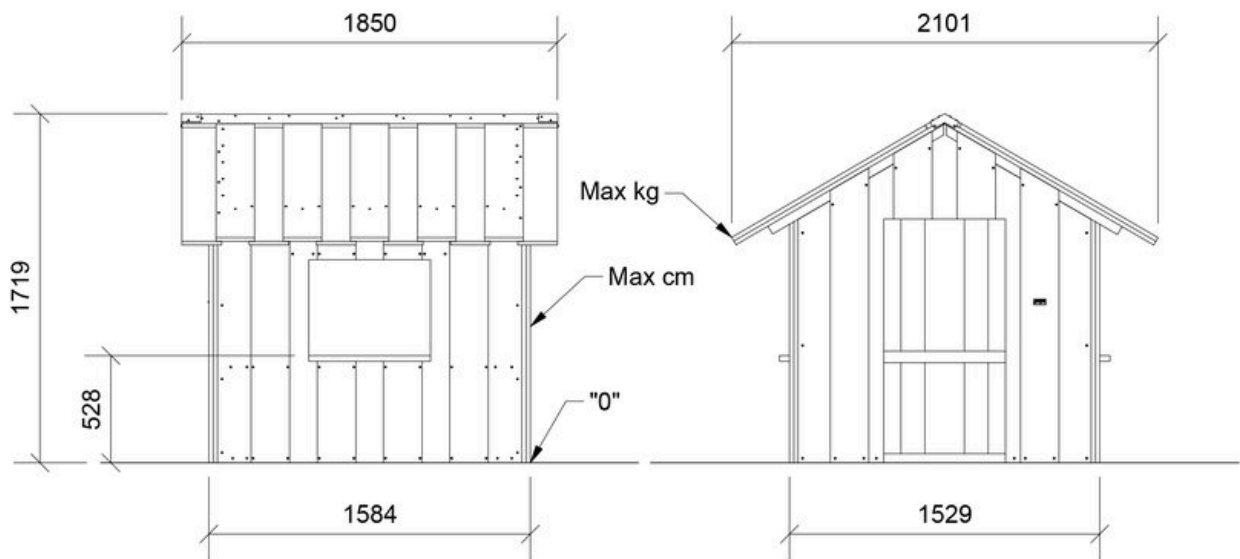

Klik eller scan

Produktbeskrivelse

Dette er et enkelt, klassisk legehus med et simpelt design. Den minimalistiske struktur giver børn et tomt lærred, hvor de kan forvandle det til hvad som helst i deres leg.

Alder	1+
Antal brugere	5
Farve	Ufarvet
Primære materialer	Kernefyr, Douglas
Forankring	Ingen forankring
Faldhøjde	0,6 m
Dimensioner (lxbxh)	1,9 x 2,1 x 1,7 m
Faldområde	
Mindsterum	1,9 x 2,1 x 1,7 m

Variation	Farve	Forankring
LE20094	Kastanje	Ingen forankring

Garanti ([Vilkår og betingelser](#))

Kernefyr	10 år
Douglas	10 år

Montagetid
4 timer

Forankring
Ingen forankring

Største del
144 x 42 x 161 cm

Antal montører
2

Betonmængde

Tungeste del
44,5 kg