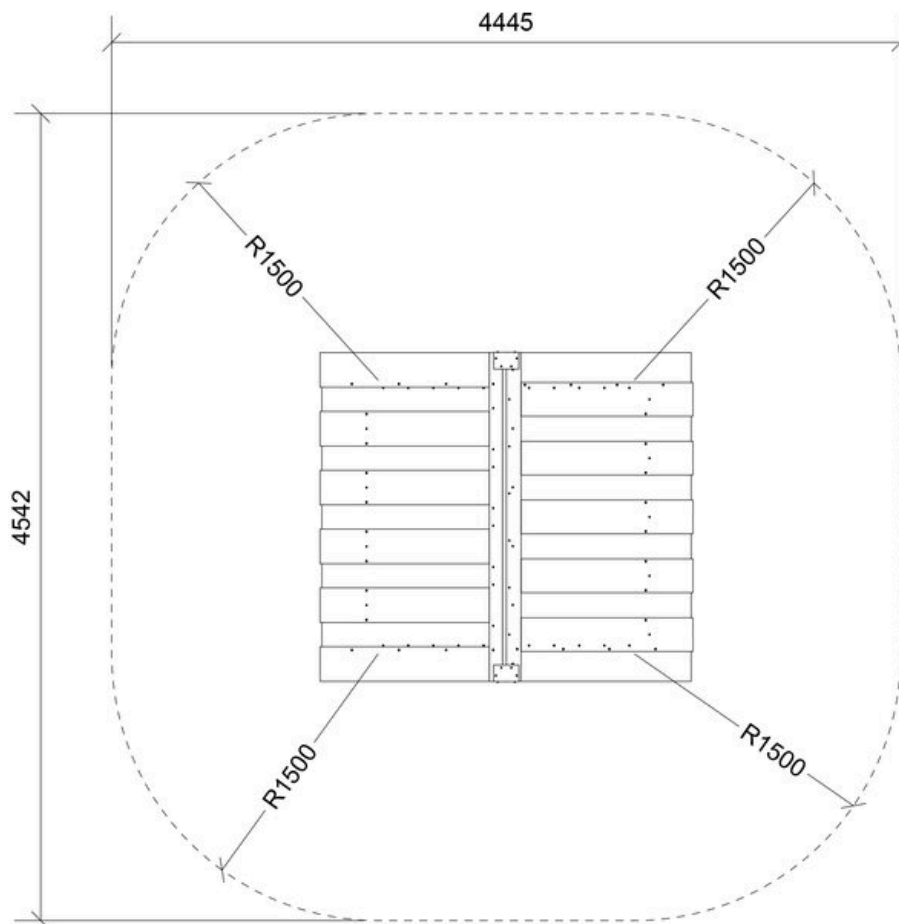

Klik eller scan

Produktbeskrivelse

Dette er et enkelt, klassisk legehus med et simpelt design. Den minimalistiske struktur giver børn et tomt lærred, hvor de kan forvandle det til hvad som helst i deres leg.

Alder	1+
Antal brugere	5
Farve	Ufarvet
Primære materialer	Kernefyr, Douglas
Forankring	Ingen forankring
Faldhøjde	0,6 m
Dimensioner (lxbxh)	1,9 x 2,1 x 1,7 m
Faldområde	
Mindsterum	1,9 x 2,1 x 1,7 m

Variation	Farve	Forankring
LE20094	Kastanje	Ingen forankring

Garanti ([Vilkår og betingelser](#))

Kernefyr	10 år
Douglas	10 år

Montagetid
4 timer

Forankring
Ingen forankring

Største del
144 x 42 x 161 cm

Antal montører
2

Betonmængde

Tungeste del
44,5 kg