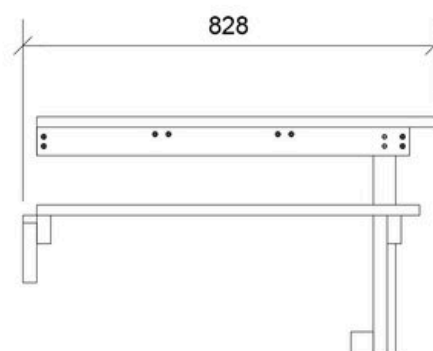

Klik eller scan

Produktbeskrivelse

Dette Bord- og Bænkesæt er designet til legehuse og giver et perfekt sted for børn at sidde, lege eller nyde en snack. Det kan nemt tilsluttes bagvæggen af et legehus, hvilket tilføjer funktionalitet og hygge.

Alder	2+
Antal brugere	4
Farve	Ufarvet
Primære materialer	Kernefyr, Douglas
Forankring	Ingen forankring
Faldhøjde	0,48 m
Dimensioner (lxbxh)	0,93 x 0,83 x 0,48 m
Faldområde	
Mindsterum	x x m

Variation	Farve	Forankring
LE20078	Kastanje	Ingen forankring

Garanti ([Vilkår og betingelser](#))

Kernefyr	10 år
Douglas	10 år

Montagetid
1 timer

Forankring
Ingen forankring

Største del
85,5 x 9 x 46 x m

Antal montører
2

Betonmængde

Tungeste del
7,1 kg