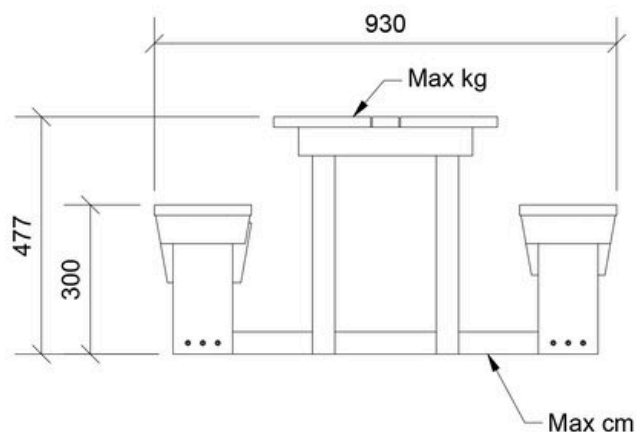

Alder	2+
Antal brugere	4
Farve	Ufarvet
Primære materialer	Kernefyr, Douglas
Forankring	Ingen forankring
Faldhøjde	0,48 m
Dimensioner (lxbxh)	0,93 x 0,83 x 0,48 m
Faldområde	
Mindsterum	x x m

Variation	Farve	Forankring
LE20078	Kastanje	Ingen forankring

Garanti ([Vilkår og betingelser](#))

Kernefyr	10 år
Douglas	10 år

Montagetid
1 timer

Forankring
Ingen forankring

Største del
85,5 x 9 x 46 x m

Antal montører
2

Betonmængde

Tungeste del
7,1 kg