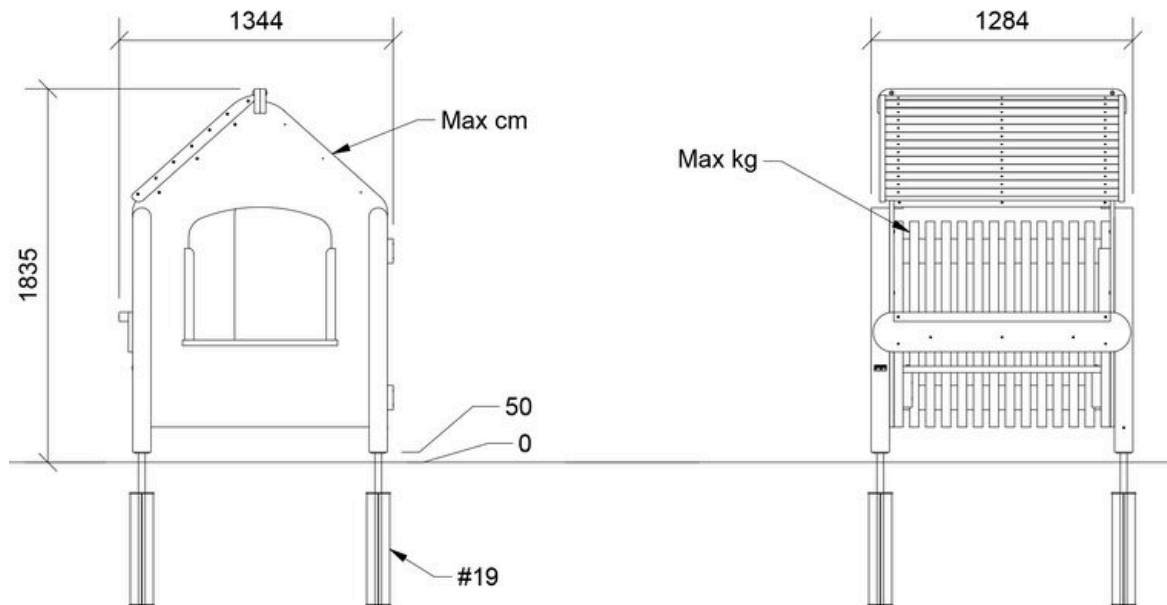

Montagetid
1 timer

Forankring
Støbebeslag

Største del
125 x 12 x 160 cm

Antal montører
2

Betonmængde
0,15 m³

Tungeste del
25 kg