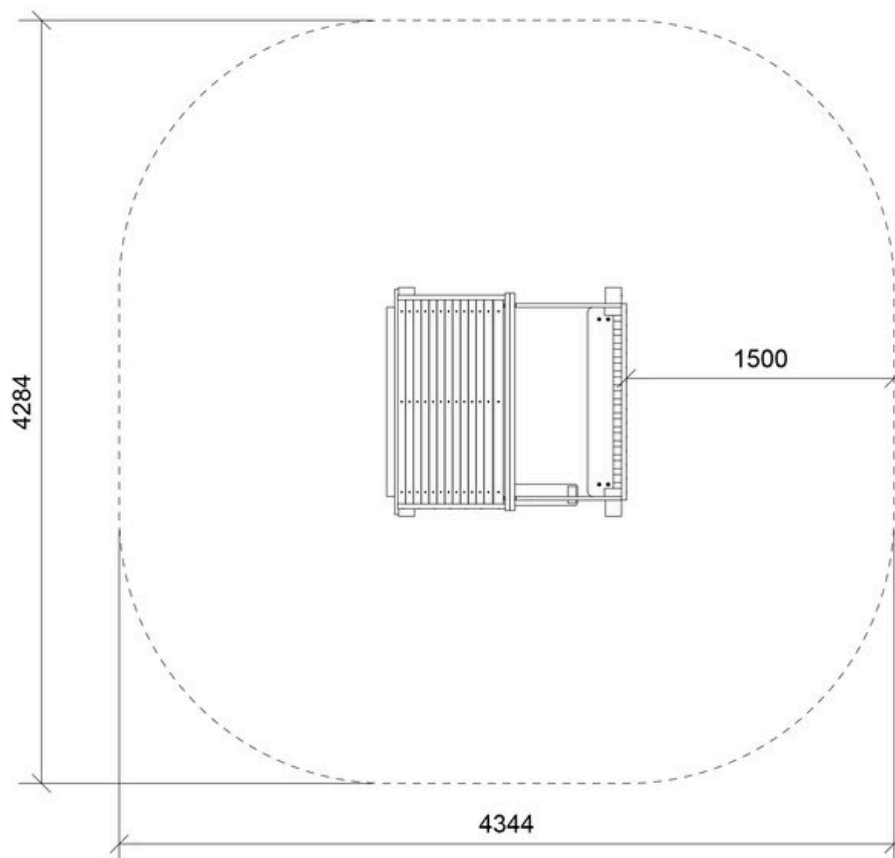

Montagetid
1 timer

Forankring
Støbebeslag

Største del
125 x 12 x 160 cm

Antal montører
2

Betonmængde
0,15 m³

Tungeste del
25 kg