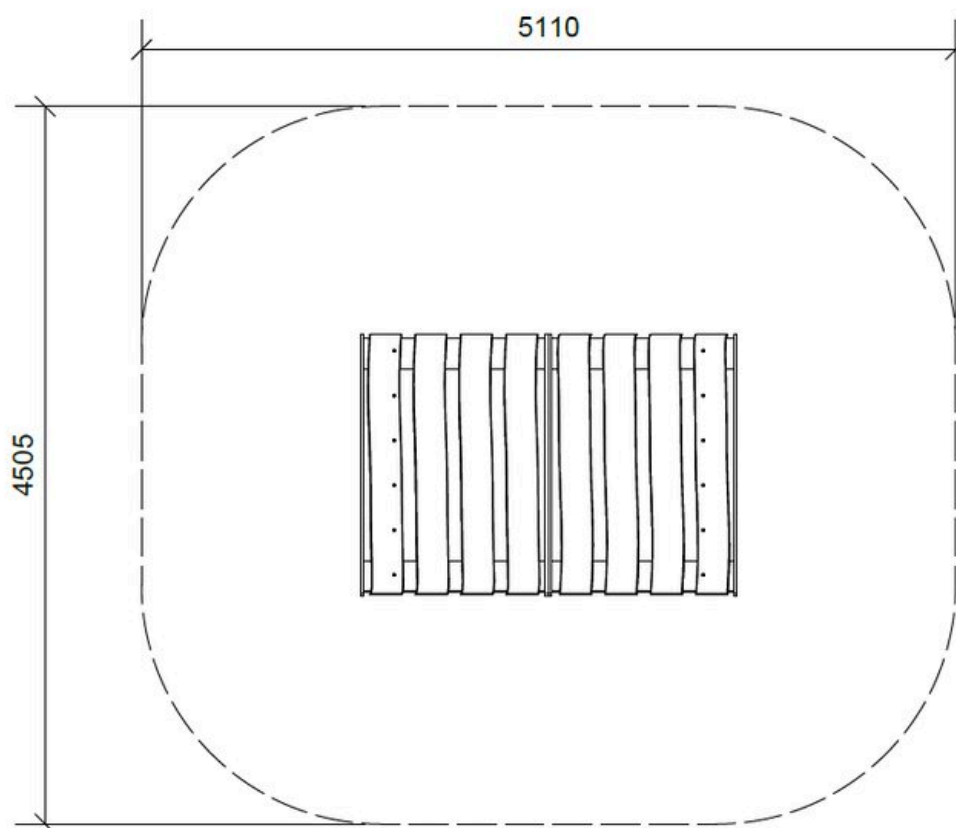

Klik eller scan

Produktbeskrivelse

Dette legehus er blevet forvandlet til en gårdbutik med skilt, hylder og en tavle. Den store åbning med en smal købmandsdisk opmuntrer børn til at lege butiksejer eller kunde. Hylderne er perfekte til opbevaring af hjemmelavede varer, produkter eller skatte. Tavlen giver børnene mulighed for at skrive priser, tegne eller tilføje kreative detaljer til deres butik.

Alder	1+
Antal brugere	6
Farve	Ufarvet
Primære materialer	Robinia, Kernefy, Douglas
Forankring	Robinia i jord
Faldhøjde	0,71 m
Dimensioner (lxbxh)	2,36 x 1,63 x 2 m
Faldområde	
Mindsterum	5,1 x 4,5 x 2 m

Variation	Farve	Forankring
0106-001-101	Kastanje	Robinia i jord

Garanti (Vilkår og betingelser)

Robinia	15 år
Kernefy	10 år
Douglas	10 år

Montagetid
5,5 timer

Forankring
Robinia i jord

Største del
Ø18 x 273 cm

Antal montører
2

Betonmængde
0,15 m³

Tungeste del
53 kg