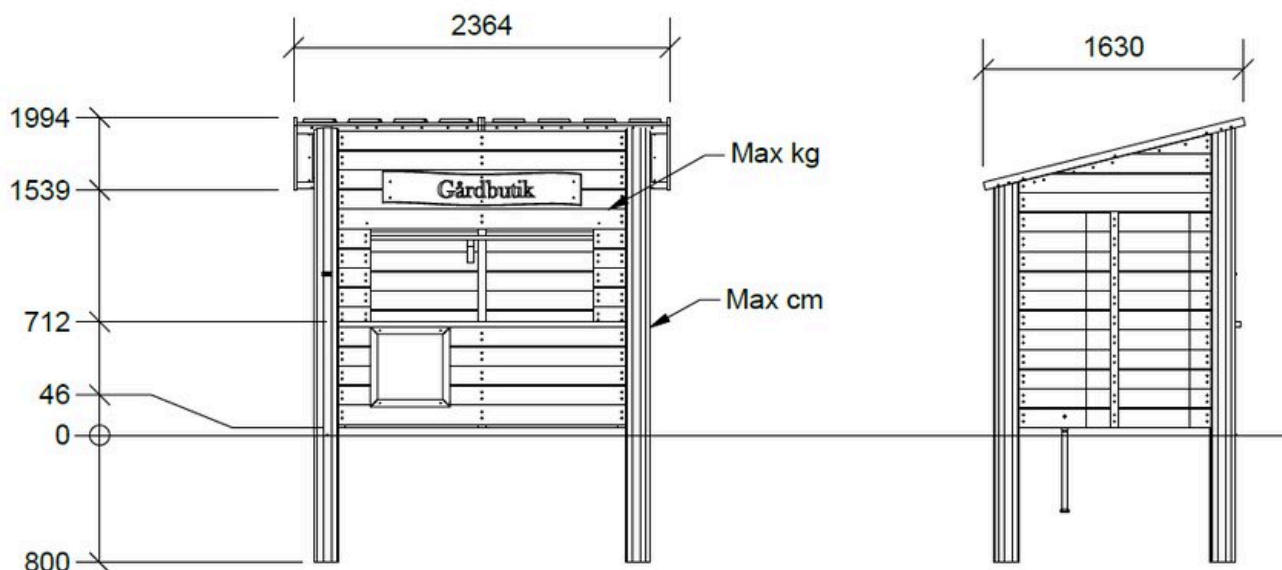

Klik eller scan

Produktbeskrivelse

Dette legehus er blevet forvandlet til en gårdbutik med skilt, hylder og en tavle. Den store åbning med en smal købmandsdisk opmuntrer børn til at lege butiksejer eller kunde. Hylderne er perfekte til opbevaring af hjemmelavede varer, produkter eller skatte. Tavlen giver børnene mulighed for at skrive priser, tegne eller tilføje kreative detaljer til deres butik.

Alder	1+
Antal brugere	6
Farve	Ufarvet
Primære materialer	Robinia, Kernefy, Douglas
Forankring	Robinia i jord
Faldhøjde	0,71 m
Dimensioner (lxbxh)	2,36 x 1,63 x 2 m
Faldområde	
Mindsterum	5,1 x 4,5 x 2 m

Variation	Farve	Forankring
0106-001-101	Kastanje	Robinia i jord

Garanti (Vilkår og betingelser)

Robinia	15 år
Kernefy	10 år
Douglas	10 år

Montagetid
5,5 timer

Forankring
Robinia i jord

Største del
Ø18 x 273 cm

Antal montører
2

Betonmængde
0,15 m³

Tungeste del
53 kg