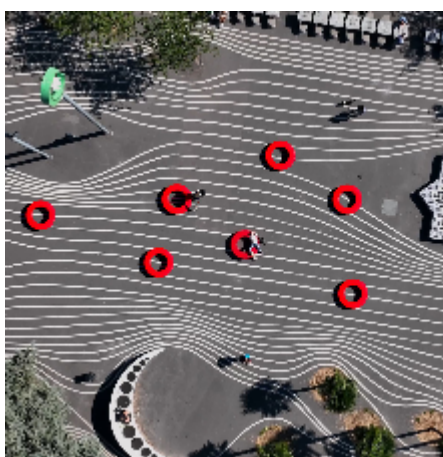

#135

Loop Circle

Loop Circle – det enkle og fleksible rummøbel til byrummet, skolen, legepladsen. Loop Circle er et inkluderende møbel, der kan bruges i en række sociale og kulturelle sammenhænge. Det inviterer til uformelle ophold, hvile eller bevægelse for 4-6 personer – uanset om det er indeni eller omkring møblet

#135

Loop Circle

Teknisk data

Materiale

Rotationsstøbt polyethylen, 6mm godstykkelse, gennemfarvet. Støbt som et stort emne. UV-bestandigt og robust overfor påvirkninger som slitage samt vejrlig.

Materialet er egnet til granulering og recycling.