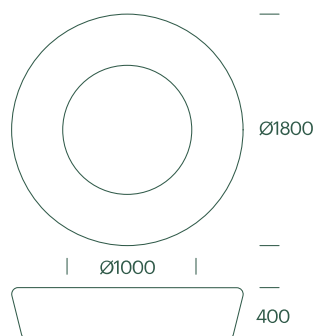

#135

Loop Circle

Loop Circle – det enkle og fleksible rummøbel til byrummet, skolen, legepladsen. Loop Circle er et inkluderende møbel, der kan bruges i en række sociale og kulturelle sammenhænge. Det inviterer til uformelle ophold, hvile eller bevægelse for 4-6 personer – uanset om det er indeni eller omkring møblet

#135

Loop Circle

Teknisk data

Materiale

Rotationsstøbt polyethylen, 6mm godstykkelse, gennemfarvet. Støbt som et stort emne. UV-bestandigt og robust overfor påvirkninger som slitage samt vejrlig.

Materialet er egnet til granulering og recycling.

Dimensioner

Ydre diameter: Ø1800mm. H400mm. Indre diameter: Ø1000mm.

Volume: 540L. Siddepladser: 4-6 indvendig / 6-8 udvendig.

I midten er der plads til 1-2 børn.

Montage

Fyldes med vand (250liter) / sand (250kg) via indstøbt studs eller fastgøres til terræn med beslag.