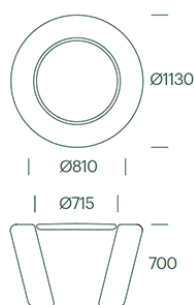

#169

Loop Cone Bord

Teknisk data

Materiale

Rotationsstøbt polyethylen, 6mm godstykkelse, gennemfarvet. UV-bestandigt og robust overfor påvirkninger som slitage samt vejrlig.

Materialet er egnet til granulering og recycling.

Top: Ø1130mm / Bund: Ø810mm / H700mm.

Kombinationer

Loop Cone Bord kan kombineres med HopOp500 eller LoopUp siddepullert.

Anbefalet antal 6 stk. Eller Loop Arc, som slynger sig rundt om bordet eller danner en ring (3 x Loop arc).

Farvemuligheder

Loop Cone Bord er sammensat af Loop Cone og Topplade.

Begge emner bestilles enkeltvist.

Loop Cone og Topplade kan leveres i samme eller forskellige farver.

Montage

Fyldes med vand/sand via indstøbt studs eller fastgøres til terræn med beslag.