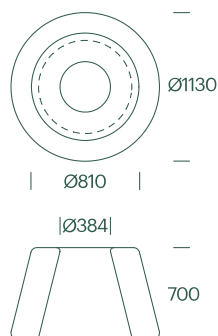

#169

Loop Cone Ryglæn

Loop Cone placeret midt i en Loop Circle fungerer den som ryglæn. En plante kan placeres i midten af Cone, eller man kan vælge en topplade til at dække "hullet"

#169

Loop Cone Ryglæn

Dimensioner

Ydre diameter: Ø1130mm/Ø810 x H700mm. Indre diameter: Ø720/380mm.

Indre rummål til f.eks. beplantning: 170L.

Topplade: Ø380mm.

Kombinationer

Loop Cone kan være enkeltstående som bord og planter eller fungere som ryglæn sammen med

Farven kan fremmes med vinylrens o.lign.

Familie

Loop Circle, Loop Light, Loop Arc, Loop Line, Loop Corner, Loop Table, Loop Up

Designbeskyttelse

Registeret EUIPO, design nummer 001436992-0003.

Varenummer

169 01xx Loop Cone / 26kg.