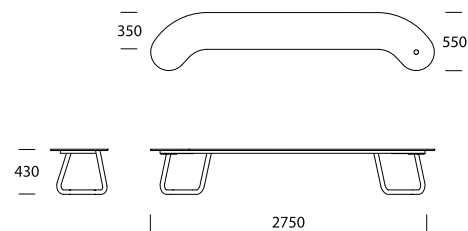

PLATEAU PLINT

193

Plateau plint fremstår som et meget stramt og nærmest grafisk møbel med stærke rødder i Skandinavisk designtradition. Produktets særlige form og størrelse giver mange siddepladser i en social formation og muliggør en siddegruppe i hver ende. Plads til 5-6 personer, favner alle aldre og mulighed for at montere 2 side-borde. Produktet er konstrueret i stærke materialer, som betyder at det ikke kræver vedligehold udover vand/sæbe.

Design: Holscher Design

TEKNISK DATA

Materiale

Sæde: 2.8m, robust, flerlags og indfarvet 12mm kompakt laminat i 6 farver. Meget UV- og vejrbestandigt og solid mekanisk kvalitet og holdbarhed.

Stel: varmgalvaniseret stål (Ø42mm) eller varmgalvaniseret stål + antracit struktur pulverlakeret. Nærmeste farvekode RAL 7024.

Disc: glasblæst rustfri stål.

Sidebord: Ø270mm højtrykslaminat som sæde/ryg og Ø42mm rør som stel.

Dimensioner

L2750 x B550 x H430mm.

Siddepladser: 5-6 personer.

Montage

4 x Ø14 mm huller i stel for påboltning. Det anbefales at fastgøre plinten til terræn for at sikre stabilitet.

Leveres delvist samlet: HPL og stålramme er formonteret, ben er ikke monteret.

Varianter

HPL + stel kan som variant leveres i andre farver.

Tilbehør

#196 sidebord: Ø270mm, 1 eller 2 sideborde, som også kan anvendes som armlæn, kan monteres i 4 forskellige positioner, 2 på hver side – dog max. 2 borde i alt. Bolte medfølger.