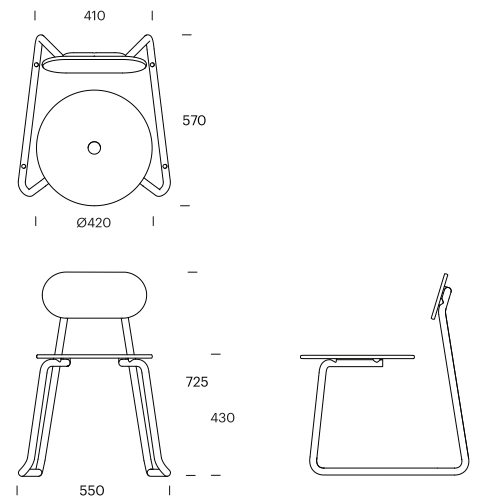

PLATEAU CITY CHAIR

202

Oplev fleksibilitet med Plateau City Chair! Designet til at give plads til én person og ideel til at oprette uendelige formationer, der inviterer flere mennesker til at socialisere sammen på flere måder. Skab et hyggeligt rum til to, sæt stolene sammen i en lige række, en bue eller slange, der passer til dit rum, og tilpas med logo/mærkenavn.

Design: Holscher Design

TEKNISK DATA

Materiale

Sæde/Ryglæn: Robust, flerlags og indfarvet 12mm kompaktlaminat (HPL) i 6 farver. Meget UV- og vejrbestandigt og solid mekanisk kvalitet og holdbarhed.

Stel: varmgalvaniseret stålrør (ø25mm).

Disc m. logo: glasblæst rustfri stål. Kan leveres med kundespecificeret navn/logo eller andet.

Dimensioner

H 725; B 550; D 570; S 430 mm

Montage + fastgørelse

Leveres samlet. Stol kan flyttes rundt i terrænet eller fastspændes via 4 x ø14 mm huller i stel. Gliders kan også monteres i de 4 huller. Kan stables 4 stole i højden.

Tilbehør

Armlæn (1 stk.):

Samme HPL materiale som sæde/ryg og rør i varmvanniseret stål. Monteres parallelt med benene.

Side-bord:

ø270mm HPL bord (incl. connector) monteres mellem 2 stole og kan vinkles op til 30 grader.