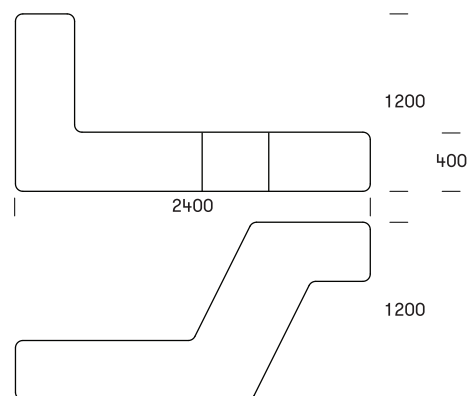

BOA # 139

Nyfortolkning af den traditionelle bord-bænk i funky stil. Funktionelt og skulpturelt møbel, hvor alle aldre kan sidde, ligge og stå - inde og ude.

Boa kan placeres i to forskellige grundopstillinger (vendes 90 grader) og anvendes typisk flere sammen, så der dannes et rum i rummet.

Design: BSAA Arkitekter

TEKNISK DATA

Materiale

Rotationsstøbt polyethylen, 6mm godstykkelse, gennemfarvet. Støbt som eet stort emne. UV-bestandigt og robust overfor påvirkninger som slitage samt vejrlig. Materialet er egnet til granulering og recycling.

Dimensioner

L2400 x B1200 x H1200mm.

Volume: 630 liter.

Siddepladser: 3-5 (vendbar).

Montage

Fyldes 3/4 med vand (450liter) eller 1/2 med sand (450kg) via indstøbt studs. Eller fastgøres med beslag (bestilles separat)

Højden på Boa varierer fra 40 til 120cm og iht. standarden EN-1176 anbefaler vi derfor at der etableres faldunderlag i en radius af 150cm fra Boa.

Recycled & svanemærket*

Recycled udgave er 100% genbrugt polyethylen (PE), fordelt på 85% internt spild/overskud fra produktionen og 15% fra polyethylen poser. Recycled udgave er svanemærket, som fremmer cirkulær økonomi og opfylder FN's 12. verdensmål for bæredygtig forbrug og produktion. Recycled udgave fremstår i antracit nuancer og må forventes at variere fra ordre til ordre.