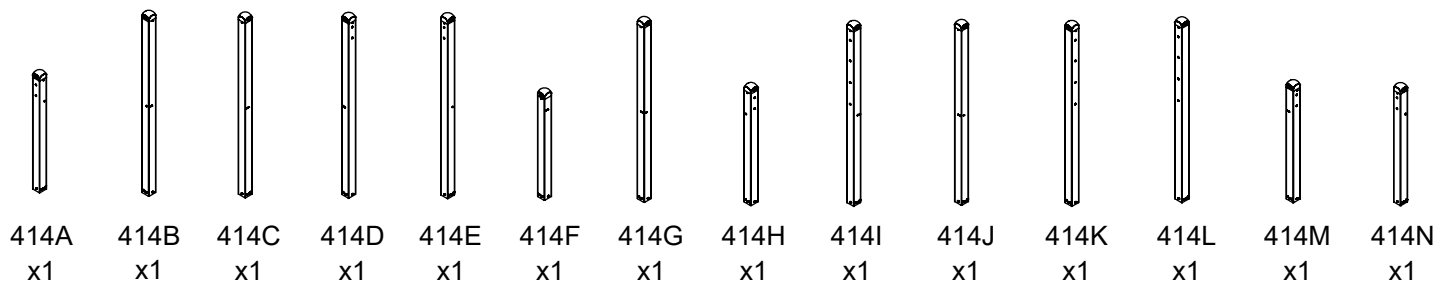

vinci
play

E37

99x M10x120 (K2)
 99x M10x120 (K3)

Ø10

NOT INCLUDED

[cm]

x2 13h 48h K1 x26 >0.06m³ K2/K3 x26 >0.02m³

vinci play

ST/INOX		PLYWOOD / HDPE		HPL	
12x	E1	3x	PS31	3x	PH31
	E37 (K2, K3)	3x	PS1	3x	PH1
2x	E187	1x	PS2	1x	PH2
1x	E3	1x	PS3	1x	PH3
2x	E32	5	PS5	5	PH5
3x	E50	5x	PS50	5x	PH50
2x	E14	1x	PH64	1x	PH64
5x	E42			2x	E130
1x	E169				
1x	E51				
1x	V001				

[cm]

vinci play

3x E42

1x E3

041102
3x

041117
1x

022100
14x

K1 (043123)
K2 (042136)
K3 (042137)
5x