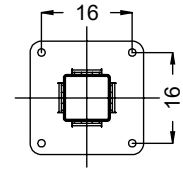

vinci
play

E37

99x M10x120 (K2)
 99x M10x120 (K3)

Ø10

NOT INCLUDED

[cm]

x2 13h 48h K1 x26 >0.06m³ K2/K3 x26 >0.02m³

vinci play

ST/INOX		PLYWOOD / HDPE		HPL	
12x	E1	3x	PS31	3x	PH31
	E37 (K2, K3)	3x	PS1	3x	PH1
2x	E187	1x	PS2	1x	PH2
1x	E3	1x	PS3	1x	PH3
2x	E32	5	PS5	5	PH5
3x	E50	5x	PS50	5x	PH50
2x	E14	1x	PH64	1x	PH64
5x	E42			2x	E130
1x	E169				
1x	E51				
1x	V001				