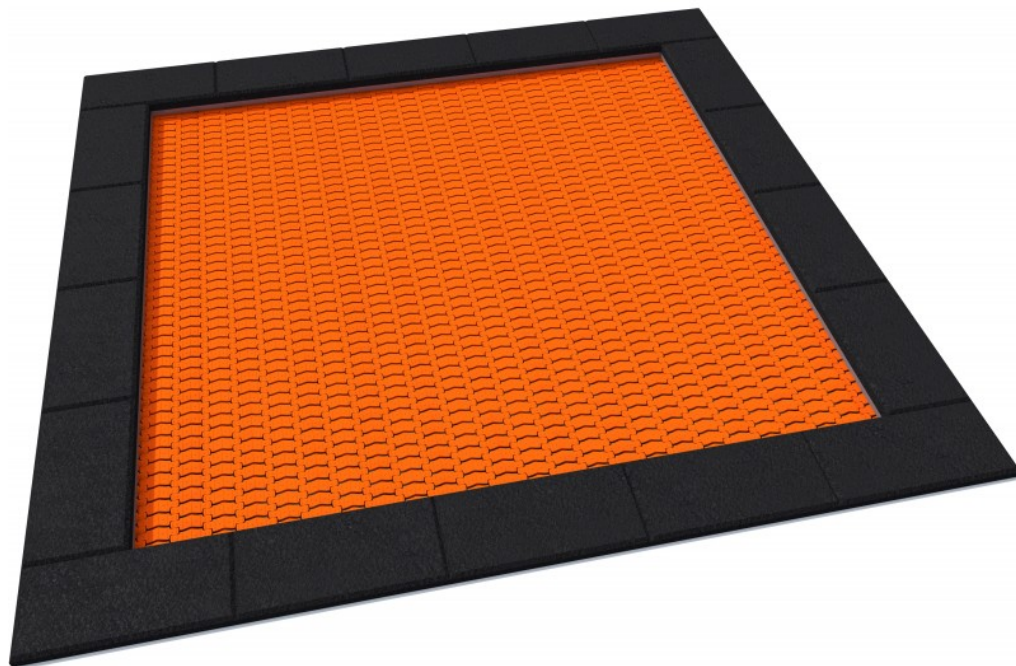

PAKO 250

Code: MA-SA-26

Opis

Najwyższej jakości trampolina do długotrwałego użytku na zewnątrz przez cały rok; można pozostawić nawet w stanie mokrym. Trampolina wyposażona jest w ocynkowane sprężyny i odporną na warunki atmosferyczne matę do skakania.

Trampolina w kształcie kwadratu na place zabaw intensywnie użytkowane. Mata do skakania dostępna jest w 8 kolorach i wielu wzorach do wyboru. Trampolina występuje w dwóch wersjach: otwieranej i nieotwieranej. Otwierana wersja ułatwia czyszczenie wnętrza urządzenia.

Gumowy kołnierz występuje w dwóch wariantach:

SBR – brązowo-czerwono-czarny

EPDM – 24 różne kolory jak na załączonym zdjęciu

Możliwe jest dodanie wzorów na kołnierzu (romby, kółka, kwadraty i starty).

Sprężyny są wykonane ze stali ocynkowanej, które znajdują się wokół maty do skakania i łączą matę z wewnętrzną ocynkowaną skrzynią.

Ustawić:

1x mata do skakania
1x elastyczny gumowy kołnierz
1x kwadratowa metalowa skrzynia

Szczegóły Produktu

- Wymiar urządzenia: 2,5 x 2,5 m
- Wymiar maty do skakania: 2,0 x 2,0 m
- Strefa bezpieczeństwa: 6,0 x 6,0 m
- Wysokość swobodnego upadku: 0,9 m
- Liczba użytkowników: 1 osoba
- Głębokość fundamentu - 0,40 m²
- Certyfikat potwierdzający zgodność z normą EN 1176