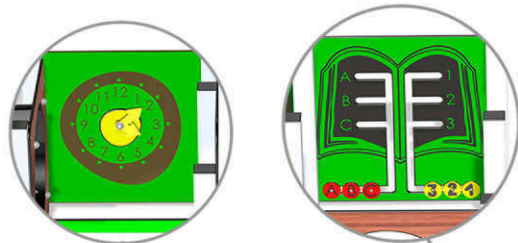

LA RÉCRÉ

ref: MRE

DISPONIBLE EN /
AVAILABLE IN

HABILLAGE/ TRIM

- HPL
- PEHD/
HDPE
- CONTRE PLAQUÉ/
PLYWOOD

13

AGE
1-4

0.15 m

0.15 m

Version HPL
HPL version

NORME / STANDARD : NF EN 1176 : 2017

VISUELS NON CONTRACTUELS / NON-CONTRACTUAL VISUALS

SYNCHRONICITY®

Z.I INNOPARC - 56520 GUIDEL - FRANCE www.synchronicity.fr
TEL: 33 (0)2 97 02 97 20 FAX: 33 (0)2 97 02 97 21

DIMENSIONS SURFACE
D'IMPACT (L x l) /
DIMENSIONS OF IMPACT
ZONE (L x W)
4.83 x 4.80 m

ENCOMBREMENT DU JEU (L x l x H) /
OVERALL DIMENSIONS OF PLAYS (L x W x H)
1.85 x 1.80 x 1.26 m