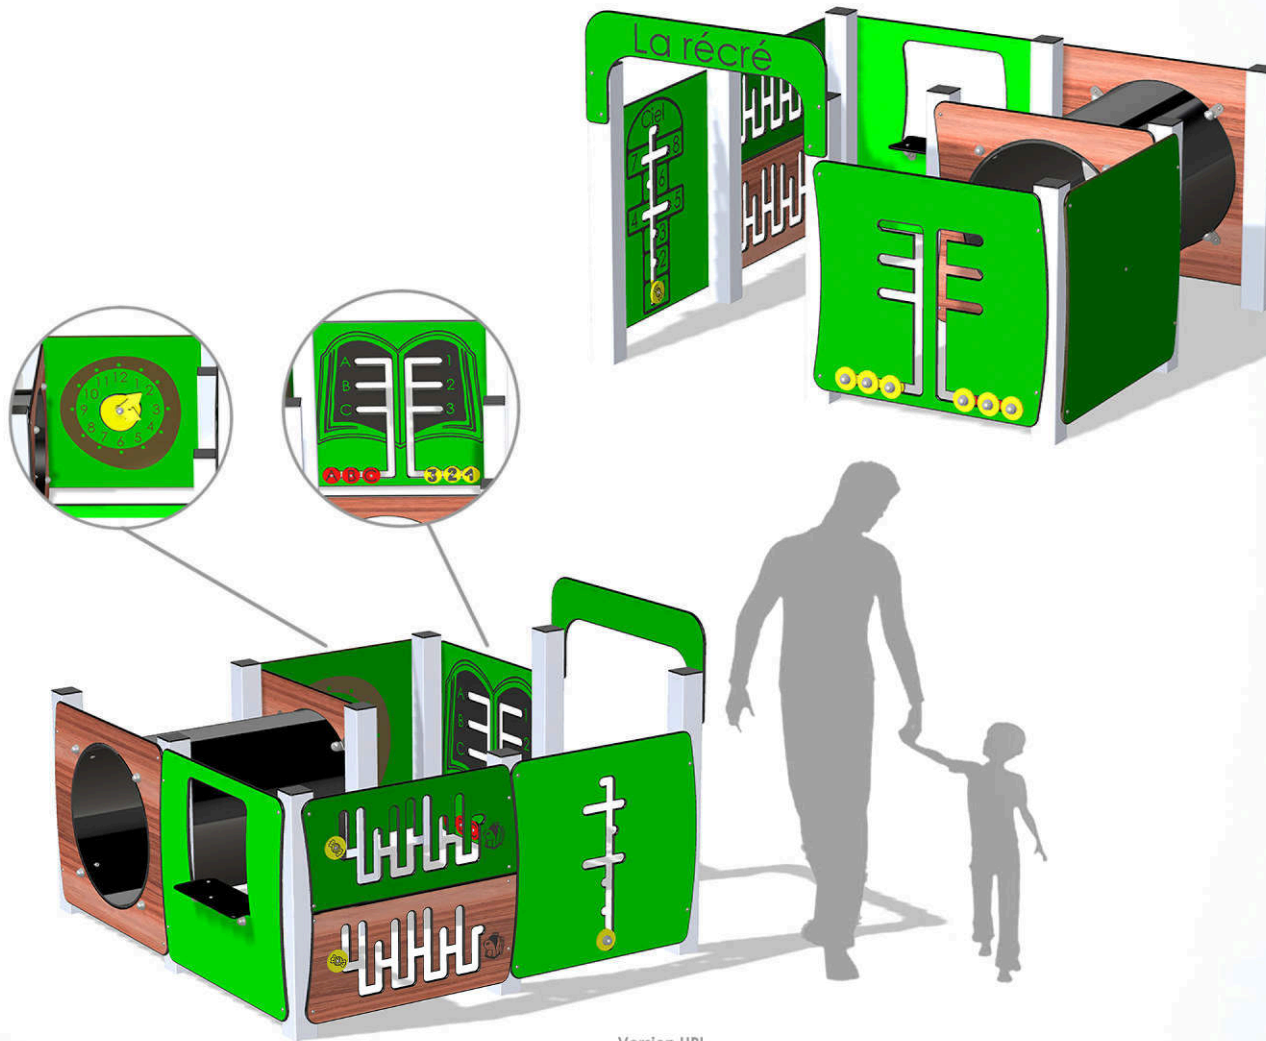

LA RÉCRÉ

ref: MRE

DISPONIBLE EN /
AVAILABLE IN

HABILLAGE/ TRIM

- HPL
- PEHD/
HDPE
- CONTRE PLAQUÉ/
PLYWOOD

13

AGE
1-4

0.15 m

0.15 m

Version HPL
HPL version

NORME / STANDARD : NF EN 1176 : 2017

VISUELS NON CONTRACTUELS / NON-CONTRACTUAL VISUALS

SYNCHRONICITY®

Z.I INNOPARC - 56520 GUIDEL - FRANCE www.synchronicity.fr
TEL: 33 (0)2 97 02 97 20 FAX: 33 (0)2 97 02 97 21

DIMENSIONS SURFACE
D'IMPACT (L x l) /
DIMENSIONS OF IMPACT
ZONE (L x W)
4.83 x 4.80 m

ENCOMBREMENT DU JEU (L x l x H) /
OVERALL DIMENSIONS OF PLAYS (L x W x H)
1.85 x 1.80 x 1.26 m