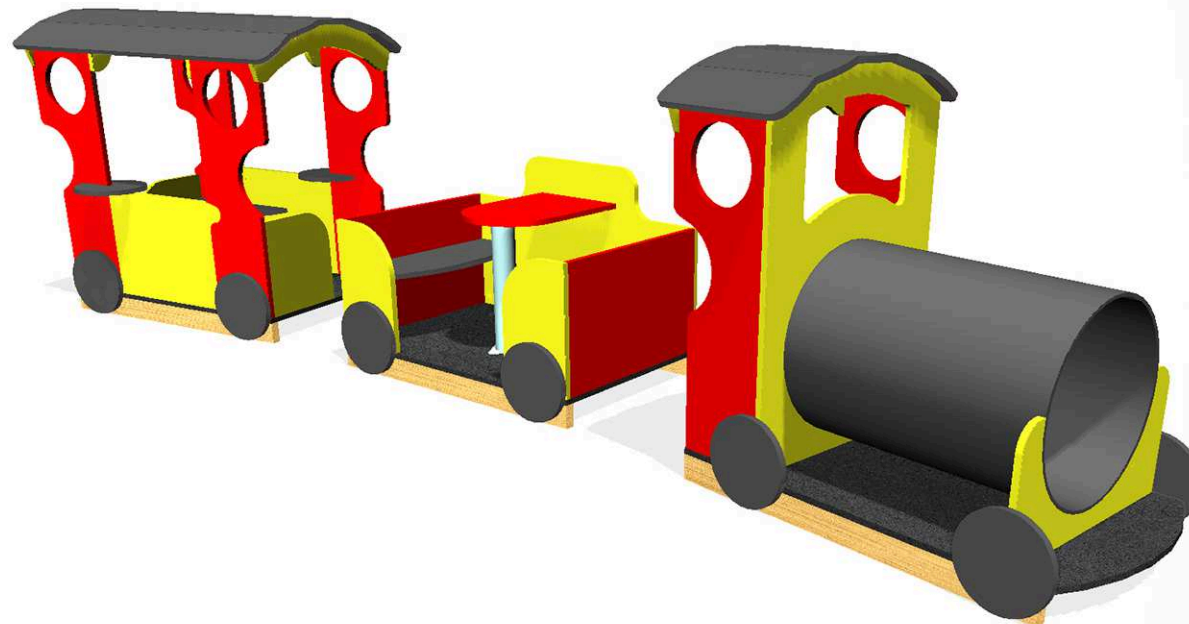

PETIT TRAIN

ref: MPT

DISPONIBLE EN /
AVAILABLE IN

HABILLAGE/ TRIM

- HPL
- PEHD/
HDPE
- CONTRE PLAQUÉ/
PLYWOOD

15

AGE

1-12

< 0.60 m

DIMENSIONS SURFACE
D'IMPACT (L x l) /
DIMENSIONS OF IMPACT
ZONE (L x W)

4.55 x 3.85 m

ENCOMBREMENT DU JEU (L x l x H) /
OVERALL DIMENSIONS OF PLAYS (L x W x H)

1.50 x 0.90 x 1.30 m

NORME / STANDARD : NF EN 1176 : 2017