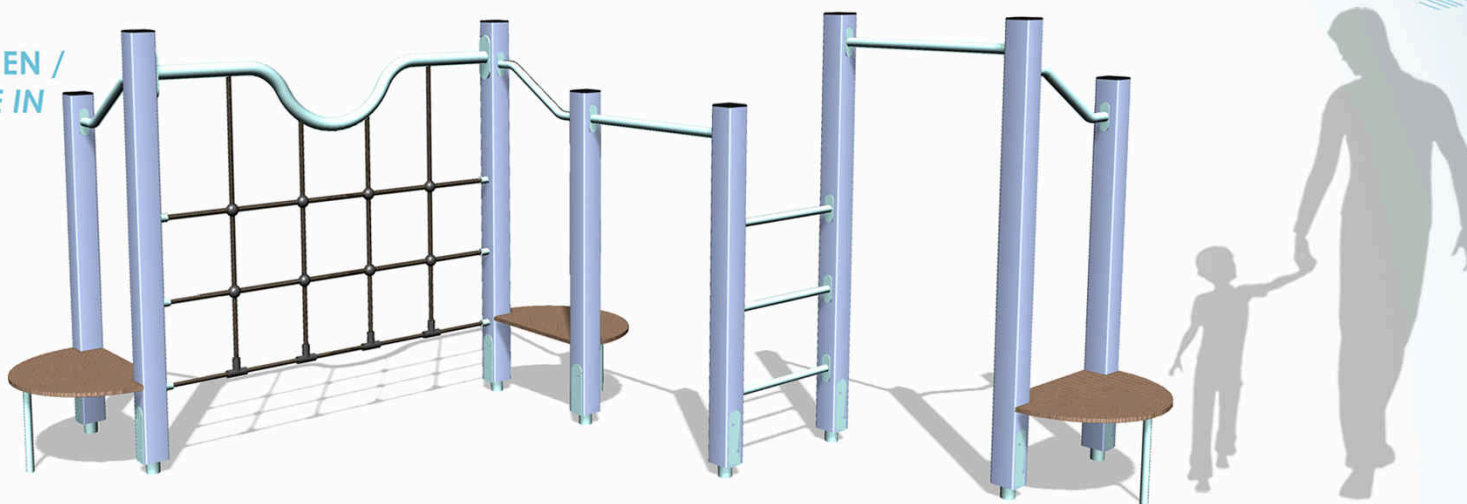

AERIAL

ref: GAR

DISPONIBLE EN /
AVAILABLE IN

POTEAUX/ POSTS

- ALUMINIUM
- PLASTIQUE RECYCLÉ/
RECYCLED PLASTIC
- LAMELLÉ COLLÉ/
GLUED LAMINATED

HABILAGE/ TRIM

- HPL
- PEHD/
HDPE
- CONTRE PLAQUÉ/
PLYWOOD

12

AGE

2-12

1.60 m

< 0.60 m

Version Aluminium/HPL
Aluminium/HPL version

NORME / STANDARD : NF EN 1176 : 2017

VISUELS NON CONTRACTUELS / NON-CONTRACTUAL VISUALS

SYNCHRONICITY®

Z.I INNOPARC - 56520 GUIDEL - FRANCE www.synchronicity.fr
TEL: 33 (0)2 97 02 97 20 FAX: 33 (0)2 97 02 97 21

DIMENSIONS SURFACE
D'IMPACT (L x l) /
DIMENSIONS OF IMPACT
ZONE (L x W)

7.30 x 4.46 m

ENCOMBREMENT DU JEU (L x l x H) /
OVERALL DIMENSIONS OF PLAYS (L x W x H)

4.30 x 2.46 x 1.70 m