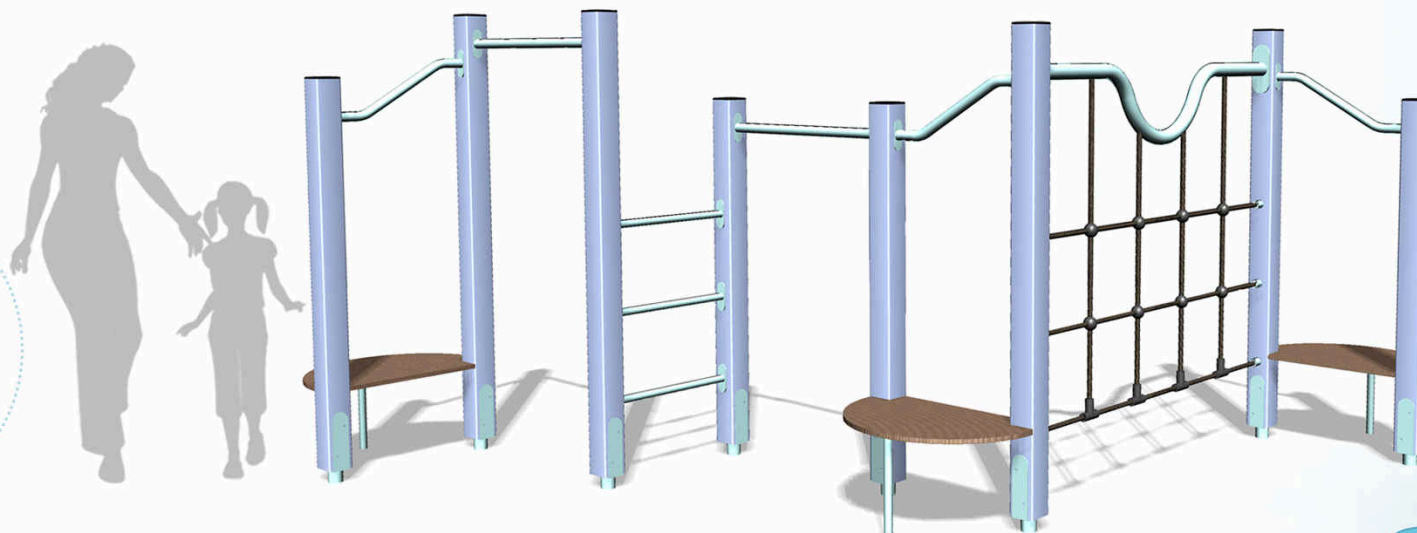

AERIAL

ref: GAR

DISPONIBLE EN /
AVAILABLE IN

POTEAUX/ POSTS

- ALUMINIUM
- PLASTIQUE RECYCLÉ/
RECYCLED PLASTIC
- LAMELLÉ COLLÉ/
GLUED LAMINATED

HABILAGE/ TRIM

- HPL
- PEHD/
HDPE
- CONTRE PLAQUÉ/
PLYWOOD

12

AGE

2-12

1.60 m

< 0.60 m

Version Aluminium/HPL
Aluminium/HPL version

NORME / STANDARD : NF EN 1176 : 2017

VISUELS NON CONTRACTUELS / NON-CONTRACTUAL VISUALS

SYNCHRONICITY®

Z.I INNOPARC - 56520 GUIDEL - FRANCE www.synchronicity.fr
TEL: 33 (0)2 97 02 97 20 FAX: 33 (0)2 97 02 97 21

DIMENSIONS SURFACE
D'IMPACT (L x l) /
DIMENSIONS OF IMPACT
ZONE (L x W)

7.30 x 4.46 m

ENCOMBREMENT DU JEU (L x l x H) /
OVERALL DIMENSIONS OF PLAYS (L x W x H)

4.30 x 2.46 x 1.70 m