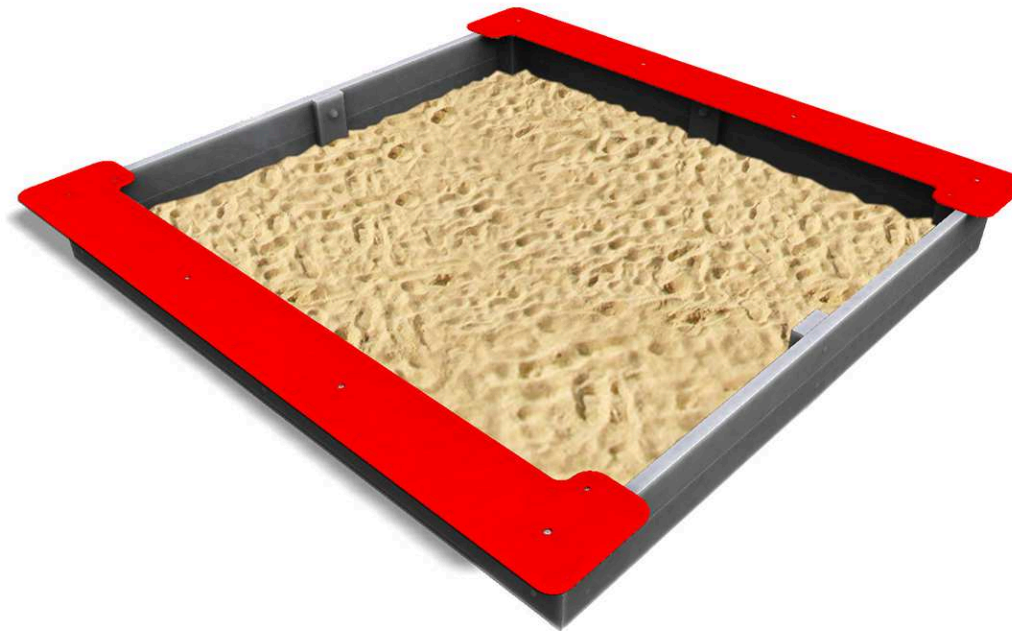

SANDY

ref:ASY

DISPONIBLE EN /
AVAILABLE IN

HABILLAGE/ TRIM

- HPL
- PEHD/
HDPE
- CONTRE PLAQUÉ/
PLYWOOD

HAUTEUR MAX ASSISE /
MAXIMUM SEAT HEIGHT

0.25 m

ENCOMBREMENT DU
JEU (L x l x H) /
OVERALL DIMENSIONS
OF PLAYS (L x W x H)